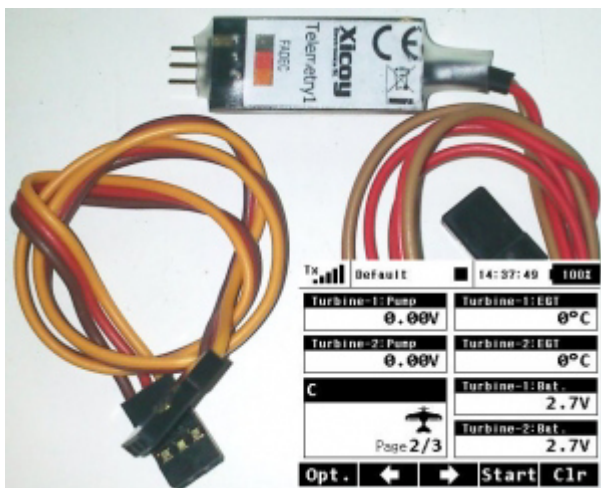

Telemetry Adapter JR/HOTT/ FUTABA/ JETI/ MULTIPLEX
42,00 EUR